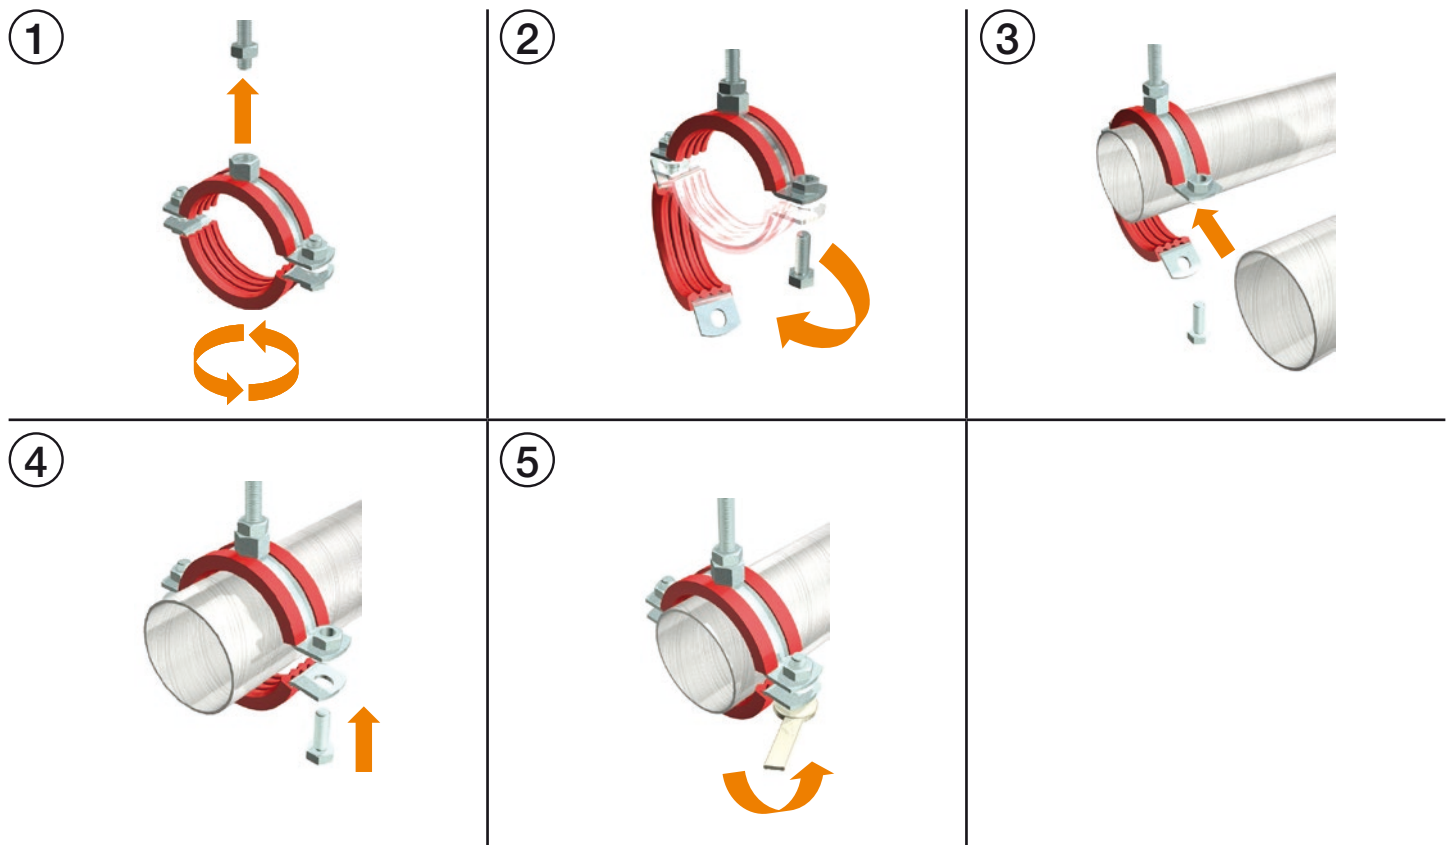

Montageanleitung – Schraubrohrschnellen schwere Ausführung mit DÄMMGULAST® rot

EN - Mounting instructions – Single bossed clamps heavy version with DAMMGULAST® red
 FR - Mode d'emploi – Collier à vis lourd avec garniture DAMMGULAST® rouge
 NL - Montagehandleiding – Schroefbuisclommen zware uitvoering met DAMMGULAST® rood
 ES - Instrucciones de montaje – Abrazaderas reforzadas con DAMMGULAST® rojo
 HU - Szerelési útmutató – csavaros csőbilincs nehéz kivitel piros színű DAMMGULAST® betéttel
 CZ - Návod k montáži – Objímky se dvěma šrouby těžké provedení s DAMMGULAST® červená
 RU - Руководство по монтажу – SBC в тяжелом исполнении с DAMMGULAST® красного цвета

DE Nenngröße EN Nominal size FR Grandeur nominale NL NENmaat ES Magnitud nominal HU Névleges nagyság CZ Jmenovitá velikost RU Ном. размер	DE Anschlussgewinde EN Rod size FR Embase NL Aansluitdraad ES Rosca de conexión HU Csatlakozómenet CZ Spojovací závit RU Присоединительная резьба
3/8" – 2"	VdS
70 mm – 4"	M8
125 mm – 6"	M10
	M12