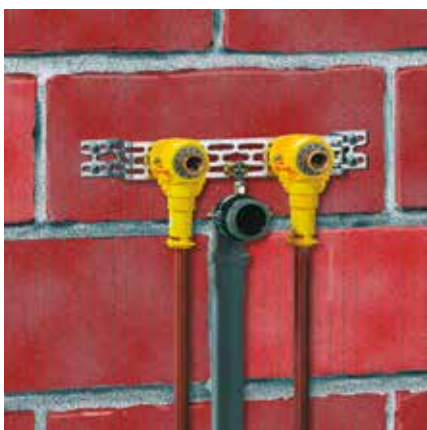

StaboFix® Montagekoffer

Toepassing

- Complete set in draagkoffer voor gebruik op de bouwplaats

Uw voordelen

- Praktijkgericht basis-assortiment in handige koffer

- Door het verpakken van de items in doosjes is de koffer overzichtelijk
- StaboFix® Tang in koffer inbegrepen
- De ideale bouwplaatsoplossing, geen losse rondzwervende onderdelen
- Compacte kofferafmeting van 400 x 300 x 90 mm

Inhoud van een StaboFix® Montagekoffer:

1 StaboFix® Tang,
25 StaboFix® Fixeerplaten,
25 StaboFix® Klemmen,
100 StaboFix® Bouten M8 kort,
100 StaboFix® Bouten M8 lang,
100 StaboFix® Boorschroeven 4,2 x 16,
100 StaboFix® Boorschroeven 4,8 x 19

Artikelnr.	Verp. eenheid	Eenheid
166021	1	Stuk

Montage in schacht: Doorsteekmontage met twee buisklemmen en een draad-eind in M8 of M10 voor de bevestiging van parallel lopende leidingen

Montage in schacht: Met de StaboFix® Bout M8 zijn buisklemmen razendsnel gemonteerd

Wastafel-installatie: Installatie in smalle muuruitsparingen

Wastafel-installatie: Alles precies op hartmaat gemonteerd

Wandmontage: Wasmachine-sifon

Voorwand-installatie: Voorwand-installatie met StaboFix® in combinatie met MPC Systemrails