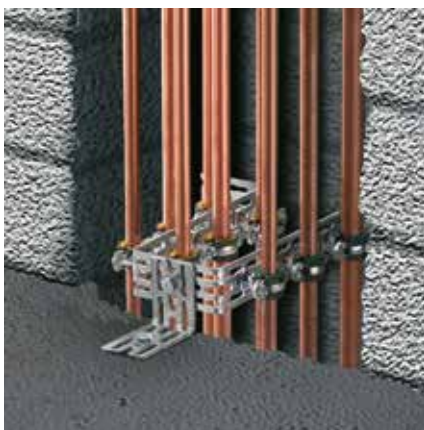

StaboFix® Montagekoffer

Toepassing

- Complete set in draagkoffer voor gebruik op de bouwplaats

Uw voordelen

- Praktijkgericht basis-assortiment in handige koffer

- Door het verpakken van de items in doosjes is de koffer overzichtelijk
- StaboFix® Tang in koffer inbegrepen
- De ideale bouwplaatsoplossing, geen losse rondzwervende onderdelen
- Compacte kofferafmeting van 400 x 300 x 90 mm

Inhoud van een StaboFix® Montagekoffer:

1 StaboFix® Tang,
25 StaboFix® Fixeerplaten,
25 StaboFix® Klemmen,
100 StaboFix® Bouten M8 kort,
100 StaboFix® Bouten M8 lang,
100 StaboFix® Boorschroeven 4,2 x 16,
100 StaboFix® Boorschroeven 4,8 x 19

Artikelnr.	Verp. eenheid	Eenheid
166021	1	Stuk

Montage in schacht: Doorsteekmontage met twee buisklemmen en een draad-eind in M8 of M10 voor de bevestiging van parallel lopende leidingen

Montage in schacht: Met de StaboFix® Bout M8 zijn buisklemmen razendsnel gemonteerd

Wastafel-installatie: Installatie in smalle muuruitsparingen

Wastafel-installatie: Alles precies op hartmaat gemonteerd

Wandmontage: Wasmachine-sifon

Voorwand-installatie: Voorwand-installatie met StaboFix® in combinatie met MPC Systemrails