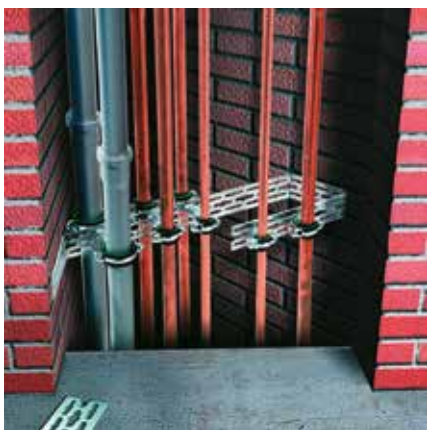

StaboFix® Montagekoffer

Toepassing

- Complete set in draagkoffer voor gebruik op de bouwplaats

Uw voordelen

- Praktijkgericht basis-assortiment in handige koffer

- Door het verpakken van de items in doosjes is de koffer overzichtelijk
- StaboFix® Tang in koffer inbegrepen
- De ideale bouwplaatsoplossing, geen losse rondzwervende onderdelen
- Compacte kofferafmeting van 400 x 300 x 90 mm

Inhoud van een StaboFix® Montagekoffer:

1 StaboFix® Tang,
25 StaboFix® Fixeerplaten,
25 StaboFix® Klemmen,
100 StaboFix® Bouten M8 kort,
100 StaboFix® Bouten M8 lang,
100 StaboFix® Boorschroeven 4,2 x 16,
100 StaboFix® Boorschroeven 4,8 x 19

Artikelnr.	Verp. eenheid	Eenheid
166021	1	Stuk

Montage in schacht: Doorsteekmontage met twee buisklemmen en een draad-eind in M8 of M10 voor de bevestiging van parallel lopende leidingen

Montage in schacht: Met de StaboFix® Bout M8 zijn buisklemmen razendsnel gemonteerd

Wastafel-installatie: Installatie in smalle muuruitsparingen

Wastafel-installatie: Alles precies op hartmaat gemonteerd

Wandmontage: Wasmachine-sifon

Voorwand-installatie: Voorwand-installatie met StaboFix® in combinatie met MPC Systemrails