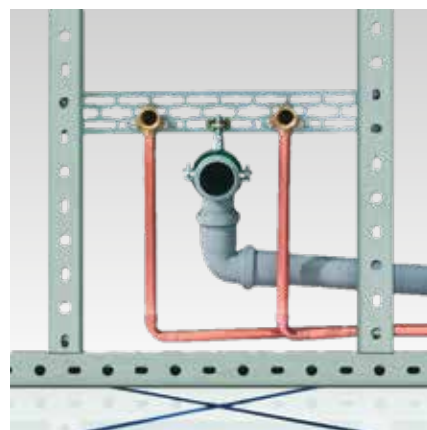

StaboFix® Montagekoffer

Toepassing

- Complete set in draagkoffer voor gebruik op de bouwplaats

Uw voordelen

- Praktijkgericht basis-assortiment in handige koffer

- Door het verpakken van de items in doosjes is de koffer overzichtelijk
- StaboFix® Tang in koffer inbegrepen
- De ideale bouwplaatsoplossing, geen losse rondzwervende onderdelen
- Compacte kofferafmeting van 400 x 300 x 90 mm

Artikelnr.	Verp. eenheid	Eenheid
166021	1	Stuk

Montage in schacht: Doorsteekmontage met twee buisklemmen en een draad-eind in M8 of M10 voor de bevestiging van parallel lopende leidingen

Montage in schacht: Met de StaboFix® Bout M8 zijn buisklemmen razendsnel gemonteerd

Wastafel-installatie: Installatie in smalle muuruitsparingen

Wastafel-installatie: Alles precies op hartmaat gemonteerd

Wandmontage: Wasmachine-sifon

Voorwand-installatie: Voorwand-installatie met StaboFix® in combinatie met MPC Systemrails